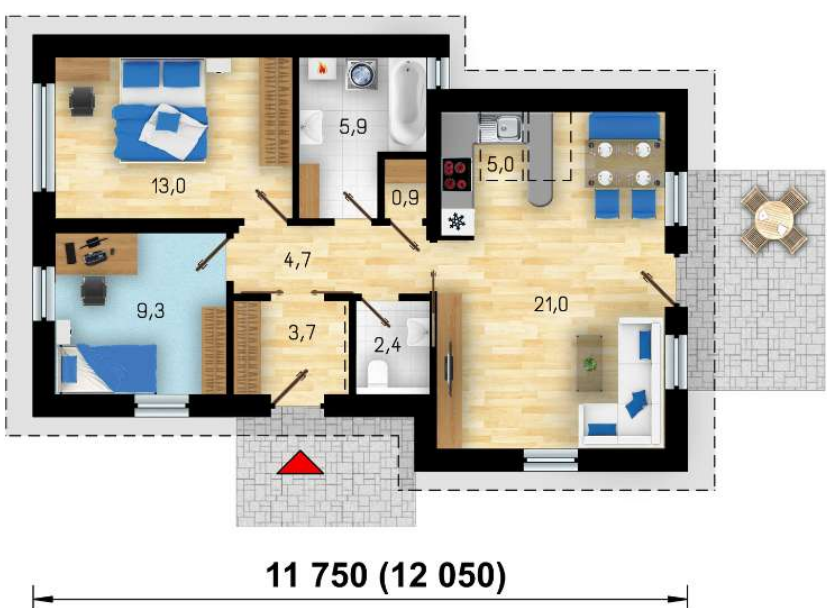

# BUNGALOW 10

3+1

**ZÁKLADNÍ PARAMETRY:**

<b>Dispozice</b>	<b>3+1</b>
<b>Zastavěná plocha</b>	<b>79,8 m<sup>2</sup></b>
<b>Užitková plocha</b>	<b>65,9 m<sup>2</sup></b>
<b>Sklon střechy</b>	<b>22°</b>

Neat Houses - Rodinné domy s.r.o.  
Trávnícká 2210/12  
79601 Prostějov

[poptavky@neathouses.eu](mailto:poptavky@neathouses.eu)

Rozměry v závorce jsou pro zděnou variantu