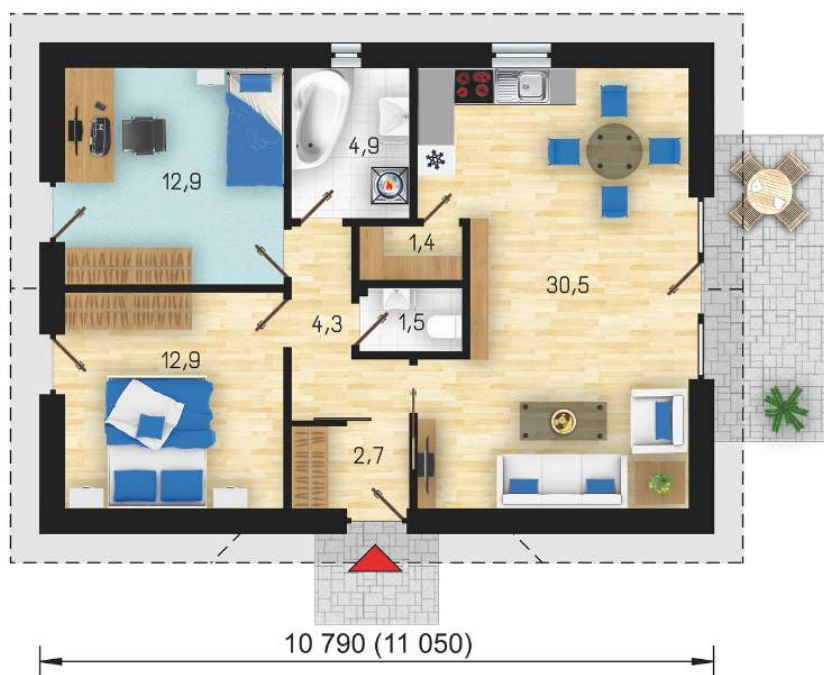

BUNGALOW 13

Rozměry v závorce jsou pro zděnou variantu

ZÁKLADNÍ PARAMETRY:

Dispozice	3+1
Zastavěná plocha	84 m ²
Užitková plocha	71,3 m ²
Sklon střechy	22°

Neat Houses - Rodinné domy s.r.o.
Trávnícká 2210/12
79601 Prostějov