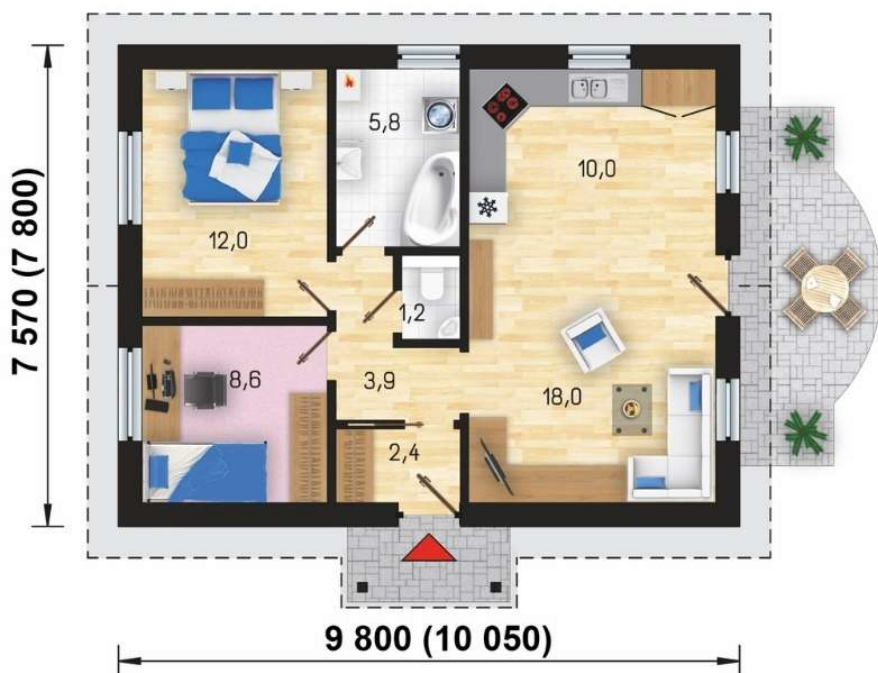

BUNGALOW 11

ZÁKLADNÍ PARAMETRY:

Dispozice	3+1
Zastavěná plocha	74,19 m ²
Užitková plocha	61,54 m ²
Sklon střechy	22°

Neat Houses - Rodinné domy s.r.o.
Trávnícká 2210/12
79601 Prostějov

poptavky@neathouses.eu

Rozměry v závorce jsou pro zděnou variantu